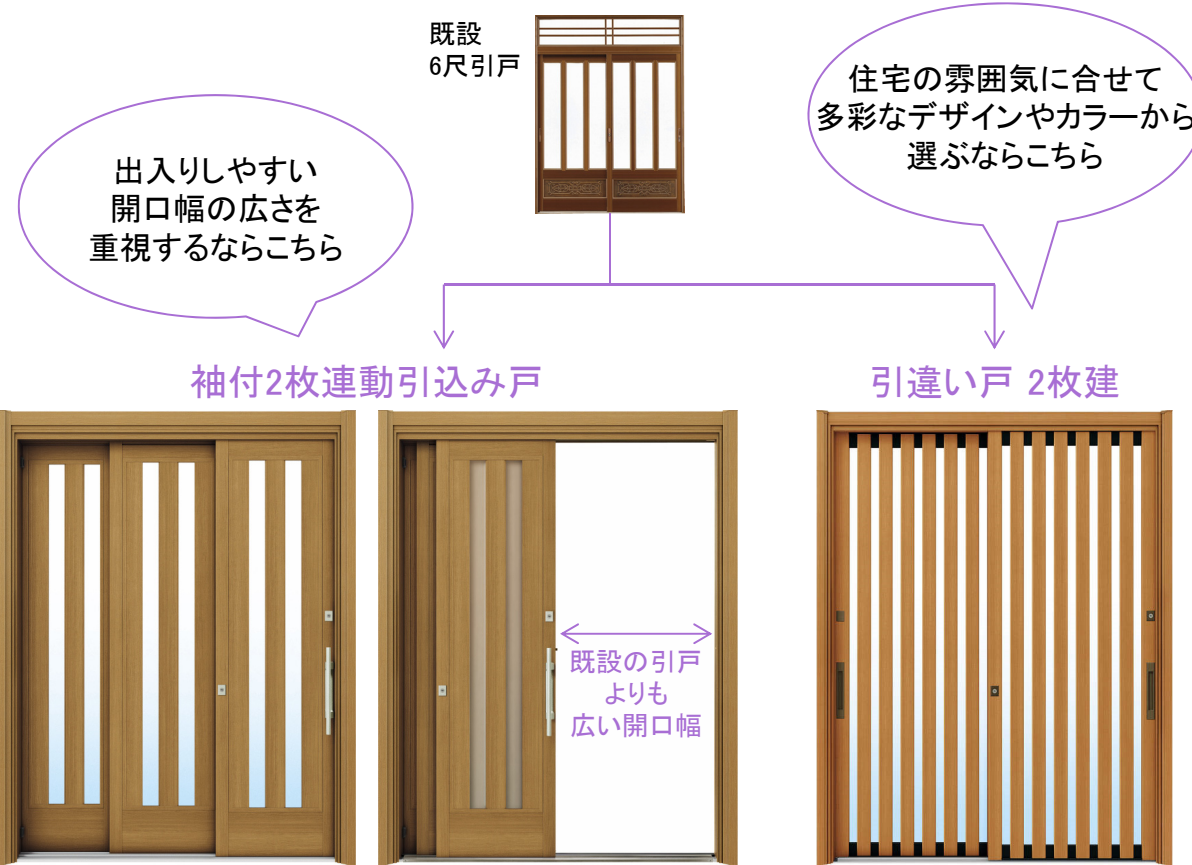

「だからドアリモが選ばれる」3つの理由

納得！
ドアリモ
なるほどガイド

理由 1

1日で完了！ スピード施工

「ていねい」かつ、「スピーディー」。午前中に工事を始めれば、夕方には新しい玄関が使える、スピード施工です。

※平均的な目安です。諸条件によって施工時間は前後します。

理由 2

暮らしに合わせて「2枚建」と 「袖付2枚連動引込み戸」から 開き方が選べます

豊富なデザインとカラーバリエーションから住宅の雰囲気に合わせて選べる「2枚建」と袖パネルに2枚の障子を引込むことで広い開口幅を確保する「袖付2枚連動引込み戸」の2種類の開き方から、暮らしに合わせてお選びいただけます。

袖パネルに2枚の障子を引込むことで、既設の引戸よりも開口幅を広く確保できる開き方です。ベビーカーや自転車、車いす、大きな荷物の出し入れに便利です。

従来の開き方は変えずに最新の玄関引戸に替えたい場合に最適です。豊富なデザインとカラーバリエーションから住宅の雰囲気に合わせてお選びいただけます。

理由 3

安心・便利・快適な 3つの機能

見た目はもちろん、最新の機能も充実。毎日使う玄関にうれしい、新しい価値を搭載しました。

※商品の色は、印刷の特性上、実物と多少異なる場合がありますのでご了承ください。