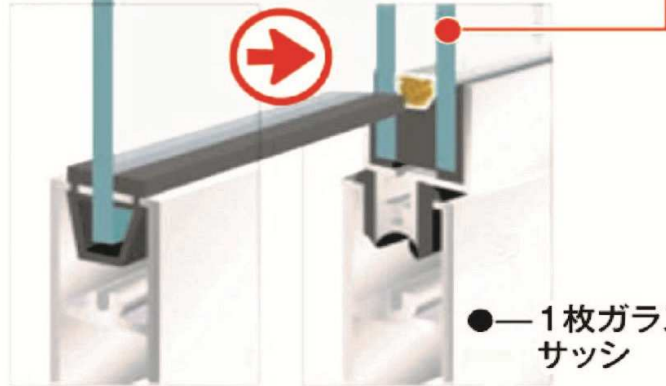

今お使いの
1枚ガラス

ペアガラスに交換!!

●—1枚ガラス用
サッシ

小窓75cm×90cm

交換参考価格
交換工事・既存ガラス処分費込み

4000ポイント

材料・工事1式

¥14,000